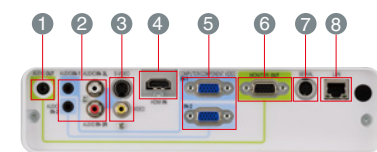

Input and Output Terminals

(XD600U/WD620U only)

- 1 Audio output
- 2 Audio input
- 3 S-Video/Video
- 4 HDMI
- 5 PC/Component video input
- 6 Monitor output
- 7 Serial RS-232C
- 8 LAN (RJ-45)

MITSUBISHI ELECTRIC