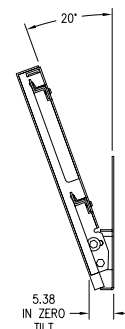

| | | |
|--------------|---------------------|----|
| ClassicStand | 11300011 + 11800088 | 25 |
|--------------|---------------------|----|

PLASMA WALLBRACKET

- Plat vormgegeven, neigbare universele montagebeugel. Voor bevestiging van een plasmabeeldscherm tot 75 kg dicht aan de wand.
- Uitgevoerd met een afneembare, universele montageplaat voor het eenvoudig ophangen en afnemen van beeldschermen. De montageplaat is ongeveer 20 graden neigbaar en zijwaarts verschuifbaar voor een perfecte positionering.
- Geringe ruimte tussen de muur en het beeldscherm met een goede toegankelijkheid van de kabels.
- De Plasma Wallbracket bestaat uit een tweedelige montagebeugel, gepoedercoat in donkergrijs. Geschikt voor plasmaschermen met een gatenpatroon van 66 cm horizontaal tot 42 cm verticaal.

PLASMA WALLBRACKET

| Type | Zwart frame art.nr. | Netto gewicht in kg |
|------|------------------------|------------------------|
|------|------------------------|------------------------|

| | | |
|--------------------|----------|---|
| Plasma Wallbracket | 11330007 | 9 |
|--------------------|----------|---|