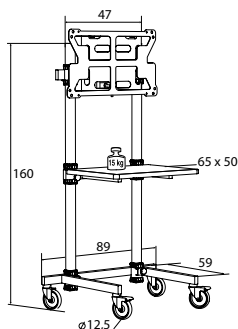

CLASSICSTAND

- Duurzaam, in hoogte verstelbare plasmastand met universele montageplaat.
- De ClassicStand heeft een stevig verrijdbaar frame dat geschikt is voor plasma beeldschermen tot maximaal 75 kg. Met een in hoogte verstelbaar plateau voor presentatieapparatuur aan de voor- of achterzijde.
- Uitgevoerd met een afneembare, universele montageplaat voor het eenvoudig ophangen en afnemen van beeldschermen. De montageplaat is ongeveer 20 graden neigbaar.
- De kijkhoogte is in hoogte verstelbaar tot een hoogte van maximaal 160 cm.
- Optimale mobiliteit door vier wielen met een doorsnede van 12,5 waarvan twee remmend.
- De ClassicStand heeft een stalen onderstel gepoedercoat in donkergrijs (RAL 7021) met twee verchromde stalen dragers en lichtgrijze bladen (RAL 7035).
- De beveiligingsschroef en de mogelijkheid voor hangslotbevestiging verkleinen de kans op het ongewenst verwijderen van het beeldscherm.
- Eenvoudige montage.

| | | |
|--------------|---------------------|----|
| ClassicStand | 11300011 + 11800088 | 25 |
|--------------|---------------------|----|

PLASMA WALLBRACKET

- Plat vormgegeven, neigbare universele montagebeugel. Voor bevestiging van een plasmabeeldscherm tot 75 kg dicht aan de wand.
- Uitgevoerd met een afneembare, universele montageplaat voor het eenvoudig ophangen en afnemen van beeldschermen. De montageplaat is ongeveer 20 graden neigbaar en zijwaarts verschuifbaar voor een perfecte positionering.
- Geringe ruimte tussen de muur en het beeldscherm met een goede toegankelijkheid van de kabels.
- De Plasma Wallbracket bestaat uit een tweedelige montagebeugel, gepoedercoat in donkergrijs. Geschikt voor plasmaschermen met een gatenpatroon van 66 cm horizontaal tot 42 cm verticaal.