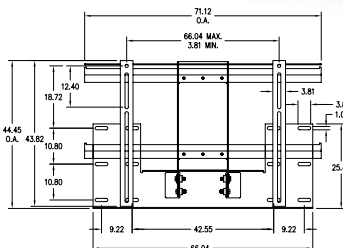

| | | |
|--------------|---------------------|----|
| ClassicStand | 11300011 + 11800088 | 25 |
|--------------|---------------------|----|

PLASMA WALLBRACKET

- Plat vormgegeven, neigbare universele montagebeugel. Voor bevestiging van een plasmabeeldscherm tot 75 kg dicht aan de wand.
- Uitgevoerd met een afneembare, universele montageplaat voor het eenvoudig ophangen en afnemen van beeldschermen. De montageplaat is ongeveer 20 graden neigbaar en zijwaarts verschuifbaar voor een perfecte positionering.
- Geringe ruimte tussen de muur en het beeldscherm met een goede toegankelijkheid van de kabels.
- De Plasma Wallbracket bestaat uit een tweedelige montagebeugel, gepoedercoat in donkergrijs. Geschikt voor plasmaschermen met een gatenpatroon van 66 cm horizontaal tot 42 cm verticaal.