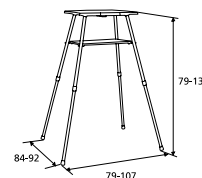

**GIGANT**

Type	Netto Gewicht	Donkergrijs Frame
	kg	artikelnummer
Gigant	10	11200036

**TELEMASTER**

- Lichtgewicht projectortafel met vier telescoop poten die een optimale stabiliteit garanderen.
- De afschroefbare telescoop poten kunnen onder het projectorblad met handgreep geklemd worden, waardoor de TeleMaster gemakkelijk en compact te vervoeren is.
- Iedere telescoop poot is traploos instelbaar, waardoor de positie van het bovenblad exact kan worden bepaald. De aluminium telescoop poten kunnen gesteld worden van minimaal 80 cm tot maximaal 140 cm.
- Een optionele zwarte Skirting Kit is nu leverbaar voor de TeleMaster.

- De TeleMaster I heeft een groot bovenblad van 65 x 45 cm. De TeleMaster II heeft een compacter bovenblad van 48 x 29 cm.

**ACCESSOIRES**

- Onderblad 11830001 Lichtgrijs

**TELEMASTER**

Type	Netto Gewicht	Projectorblad Afmeting	Projectorblad Belastbaarheid	Aluminiumframe
	in kg	L x B cm	kg	artikelnummer
TeleMaster I	6	64 x 45	20	11230083
TeleMaster II	5	48 x 29	20	11230085

**SOLO 8000 / 9000**

- De Solo 8000 heeft een vast bovenblad, terwijl het bovenblad van de Solo 9000 neigbaar is.
- Het bovenblad heeft rondom een stootrand en extra opstaande railing ter bescherming van de projector.
- De Solo 8000 is in hoogte verstelbaar met sterknoppen; de Solo 9000 is traploos in hoogte verstelbaar.
- Gemakkelijk verplaatsbaar dankzij vier zwenkwielen.
- Het robuuste stalen frame is gepoedercoat in donkergrijs (RAL 7021) en de bladen zijn lichtgrijs (RAL 7035).
- Gemakkelijk te monteren.