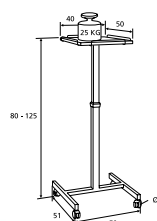

**GIGANT**

Type	Netto Gewicht	Donkergrijs Frame
	kg	artikelnummer
Gigant	10	11200036

**TELEMASTER**

- Lichtgewicht projectortafel met vier telescoop poten die een optimale stabiliteit garanderen.
- De afschroefbare telescoop poten kunnen onder het projectorblad met handgreep geklemd worden, waardoor de TeleMaster gemakkelijk en compact te vervoeren is.
- Iedere telescoop poot is traploos instelbaar, waardoor de positie van het bovenblad exact kan worden bepaald. De aluminium telescoop poten kunnen gesteld worden van minimaal 80 cm tot maximaal 140 cm.
- Een optionele zwarte Skirting Kit is nu leverbaar voor de TeleMaster.

- De TeleMaster I heeft een groot bovenblad van 65 x 45 cm. De TeleMaster II heeft een compacter bovenblad van 48 x 29 cm.

**ACCESSOIRES**

- Onderblad 11830001 Lichtgrijs

**TELEMASTER**

Type	Netto Gewicht	Projectorblad Afmeting	Projectorblad Belastbaarheid	Aluminiumframe
	in kg	L x B cm	kg	artikelnummer
TeleMaster I	6	64 x 45	20	11230083
TeleMaster II	5	48 x 29	20	11230085

**SOLO 8000 / 9000**

- De Solo 8000 heeft een vast bovenblad, terwijl het bovenblad van de Solo 9000 neigbaar is.
- Het bovenblad heeft rondom een stootrand en extra opstaande railing ter bescherming van de projector.
- De Solo 8000 is in hoogte verstelbaar met sterknoppen; de Solo 9000 is traploos in hoogte verstelbaar.
- Gemakkelijk verplaatsbaar dankzij vier zwenkwielen.
- Het robuuste stalen frame is gepoedercoat in donkergrijs (RAL 7021) en de bladen zijn lichtgrijs (RAL 7035).
- Gemakkelijk te monteren.

Solo 8000

Solo 9000

**SOLO 8000 / 9000**

Type	Netto Gewicht	Donkergrijs Frame
	kg	artikelnummer
Solo 8000	11	11200038
Solo 9000	11	11200039