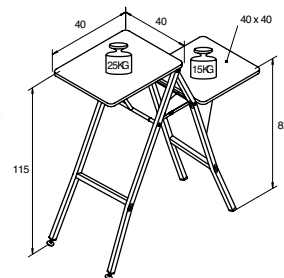

**GIGANT**

- Stabiele en stevige projectietafel met twee bladen op ongelijke hoogte.
- Voor extra stabiliteit heeft de Gigant twee stelpoten.
- Zowel het boven- als het onderblad is inklapbaar en het bovenblad is bovendien neigbaar.
- Het stevige stalen frame is gepoedercoat in donkergrijs (RAL 7021) en de bladen zijn lichtgrijs (RAL 7035).
- Direct klaar voor gebruik.

**GIGANT**

Type	Netto Gewicht	Donkergrijs Frame
	kg	artikelnummer
Gigant	10	11200036

**TELEMASTER**

- Lichtgewicht projectortafel met vier telescoop poten die een optimale stabiliteit garanderen.
- De afschroefbare telescoop poten kunnen onder het projectorblad met handgreep geklemd worden, waardoor de TeleMaster gemakkelijk en compact te vervoeren is.
- Iedere telescoop poot is traploos instelbaar, waardoor de positie van het bovenblad exact kan worden bepaald. De aluminium telescoop poten kunnen gesteld worden van minimaal 80 cm tot maximaal 140 cm.
- Een optionele zwarte Skirting Kit is nu leverbaar voor de TeleMaster.

- De TeleMaster I heeft een groot bovenblad van 65 x 45 cm. De TeleMaster II heeft een compacter bovenblad van 48 x 29 cm.

**ACCESSOIRES**

- Onderblad 11830001 Lichtgrijs

**TELEMASTER**

Type	Netto Gewicht	Projectorblad Afmeting	Projectorblad Belastbaarheid	Aluminiumframe
	in kg	L x B cm	kg	artikelnummer
TeleMaster I	6	64 x 45	20	11230083
TeleMaster II	5	48 x 29	20	11230085

**SOLO 8000 / 9000**

- De Solo 8000 heeft een vast bovenblad, terwijl het bovenblad van de Solo 9000 neigbaar is.
- Het bovenblad heeft rondom een stootrand en extra opstaande railing ter bescherming van de projector.
- De Solo 8000 is in hoogte verstelbaar met sterknoppen; de Solo 9000 is traploos in hoogte verstelbaar.
- Gemakkelijk verplaatsbaar dankzij vier zwenkwielen.
- Het robuuste stalen frame is gepoedercoat in donkergrijs (RAL 7021) en de bladen zijn lichtgrijs (RAL 7035).
- Gemakkelijk te monteren.