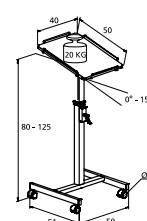

**GIGANT**

Type	Netto Gewicht	Donkergrijs Frame
	kg	artikelnummer
Gigant	10	11200036

**TELEMASTER**

- Lichtgewicht projectortafel met vier telescoop poten die een optimale stabiliteit garanderen.
- De afschroefbare telescoop poten kunnen onder het projectorblad met handgreep geklemd worden, waardoor de TeleMaster gemakkelijk en compact te vervoeren is.
- Iedere telescoop poot is traploos instelbaar, waardoor de positie van het bovenblad exact kan worden bepaald. De aluminium telescoop poten kunnen gesteld worden van minimaal 80 cm tot maximaal 140 cm.
- Een optionele zwarte Skirting Kit is nu leverbaar voor de TeleMaster.

- De TeleMaster I heeft een groot bovenblad van 65 x 45 cm. De TeleMaster II heeft een compacter bovenblad van 48 x 29 cm.

**ACCESSOIRES**

- Onderblad 11830001 Lichtgrijs

**TELEMASTER**

Type	Netto Gewicht	Projectorblad Afmeting	Projectorblad Belastbaarheid	Aluminiumframe
	in kg	L x B cm	kg	artikelnummer
TeleMaster I	6	64 x 45	20	11230083
TeleMaster II	5	48 x 29	20	11230085

**SOLO 8000 / 9000**

- De Solo 8000 heeft een vast bovenblad, terwijl het bovenblad van de Solo 9000 neigbaar is.
- Het bovenblad heeft rondom een stootrand en extra opstaande railing ter bescherming van de projector.
- De Solo 8000 is in hoogte verstelbaar met sterknoppen; de Solo 9000 is traploos in hoogte verstelbaar.
- Gemakkelijk verplaatsbaar dankzij vier zwenkwielen.
- Het robuuste stalen frame is gepoedercoat in donkergrijs (RAL 7021) en de bladen zijn lichtgrijs (RAL 7035).
- Gemakkelijk te monteren.

Solo 8000

Solo 9000

**SOLO 8000 / 9000**

Type	Netto Gewicht	Donkergrijs Frame
	kg	artikelnummer
Solo 8000	11	11200038
Solo 9000	11	11200039