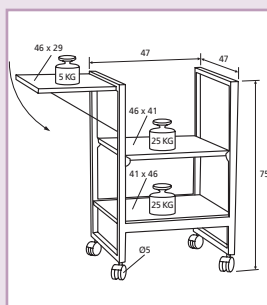

Type	Wit frame & lichtgrijze bladen art.nr.	Donkergrijs frame & beuken bladen art.nr.	Netto gewicht in kg
Universo 1000	PTOUN 002		11
Universo 2000		PTOUN 004	11