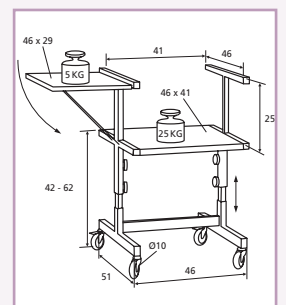

► Grote wielen Ø10cm, waarvan twee remmend in rolrichting.

► Eenvoudig te assembleren.

Type	Wit frame & lichtgrijze bladen art.nr.	Donkergrijs frame & beuken bladen art.nr.	Netto gewicht in kg
Classico 1500	PTOOH 008		15
Classico 2500		PTOOH 010	15